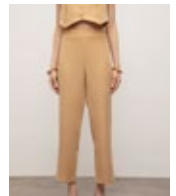

24000104722
BLAZER AJUSTADO MANGA LONGA PADRÃO

24000104705
CALÇA SLIM ALTA

IODICE COORDENADOS

24000104746
CASACO AJUSTADO MANGA LONGA CROPPED

24000104698
CALÇA FLARE ALTA

24000104715
VESTIDO SOLTO DECOTE V MANGA LONGA LONGO

24000104786
COLETE SOLTO SEM MANGA ALONGADO

IODICE COORDENADOS

24000104815
COLETE AJUSTADO SEM MANGA CROPPED

24000104730
CALÇA CENOURA ALTA

24000104783
CAMISA SOLTA GOLA TRADICIONAL MANGA LONGA PADRÃO

24000104775
BERMUDA RETA ALTA

IODICE COORDENADOS

24000104778
BLAZER SOLTO MANGA LONGA PADRÃO

24000104745
CALÇA RETA ALTA

24000104743
CASACO SOLTO MANGA LONGA ALONGADO

24000104732
CALÇA WIDE ALTA

IODICE COORDENADOS

24000104854
CASACO OVERSIZED MANGA LONGA A LONGADO