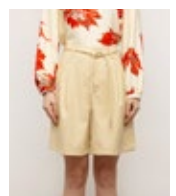

24000104722
BLAZER AJUSTADO MANGA LONGA PADRÃO

24000104705
CALÇA SLIM ALTA

IODICE COORDENADOS

24000104746
CASACO AJUSTADO MANGA LONGA CROPPED

24000104698
CALÇA FLARE ALTA

24000104715
VESTIDO SOLTO DECOTE V MANGA LONGA LONGO

24000104786
COLETE SOLTO SEM MANGA ALONGADO

IODICE COORDENADOS

24000104815
COLETE AJUSTADO SEM MANGA CROPPED

24000104730
CALÇA CENOURA ALTA

24000104783
CAMISA SOLTA GOLA TRADICIONAL MANGA LONGA PADRÃO

24000104775
BERMUDA RETA ALTA

IODICE COORDENADOS

24000104778
BLAZER SOLTO MANGA LONGA PADRÃO

24000104745
CALÇA RETA ALTA

24000104743
CASACO SOLTO MANGA LONGA ALONGADO

24000104732
CALÇA WIDE ALTA

IODICE COORDENADOS

24000104854
CASACO OVERSIZED MANGA LONGA A LONGADO