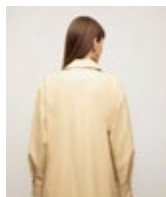

24000104722
BLAZER AJUSTADO MANGA LONGA PADRÃO

24000104705
CALÇA SLIM ALTA

IODICE COORDENADOS

24000104746
CASACO AJUSTADO MANGA LONGA CROPPED

24000104698
CALÇA FLARE ALTA

24000104715
VESTIDO SOLTO DECOTE V MANGA LONGA LONGO

24000104786
COLETE SOLTO SEM MANGA ALONGADO

IODICE COORDENADOS

24000104815
COLETE AJUSTADO SEM MANGA CROPPED

24000104730
CALÇA CENOURA ALTA

24000104783
CAMISA SOLTA GOLA TRADICIONAL MANGA LONGA PADRÃO

24000104775
BERMUDA RETA ALTA

IODICE COORDENADOS

24000104778
BLAZER SOLTO MANGA LONGA PADRÃO

24000104745
CALÇA RETA ALTA

24000104743
CASACO SOLTO MANGA LONGA ALONGADO

24000104732
CALÇA WIDE ALTA

IODICE COORDENADOS

24000104854
CASACO OVERSIZED MANGA LONGA A LONGADO