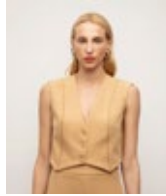

24000104722
BLAZER AJUSTADO MANGA LONGA PADRÃO

24000104705
CALÇA SLIM ALTA

IODICE COORDENADOS

24000104746
CASACO AJUSTADO MANGA LONGA CROPPED

24000104698
CALÇA FLARE ALTA

24000104715
VESTIDO SOLTO DECOTE V MANGA LONGA LONGO

24000104786
COLETE SOLTO SEM MANGA ALONGADO

IODICE COORDENADOS

24000104815
COLETE AJUSTADO SEM MANGA CROPPED

24000104730
CALÇA CENOURA ALTA

24000104783
CAMISA SOLTA GOLA TRADICIONAL MANGA LONGA PADRÃO

24000104775
BERMUDA RETA ALTA