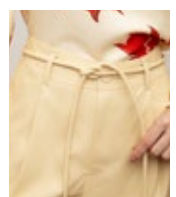

24000104722
BLAZER AJUSTADO MANGA LONGA PADRÃO

24000104705
CALÇA SLIM ALTA

IODICE COORDENADOS

24000104746
CASACO AJUSTADO MANGA LONGA CROPPED

24000104698
CALÇA FLARE ALTA

24000104715
VESTIDO SOLTO DECOTE V MANGA LONGA LONGO

24000104786
COLETE SOLTO SEM MANGA ALONGADO

IODICE COORDENADOS

24000104815
COLETE AJUSTADO SEM MANGA CROPPED

24000104730
CALÇA CENOURA ALTA

24000104783
CAMISA SOLTA GOLA TRADICIONAL MANGA LONGA PADRÃO

24000104775
BERMUDA RETA ALTA

IODICE COORDENADOS

24000104778
BLAZER SOLTO MANGA LONGA PADRÃO

24000104745
CALÇA RETA ALTA

24000104743
CASACO SOLTO MANGA LONGA ALONGADO

24000104732
CALÇA WIDE ALTA

IODICE COORDENADOS

24000104854
CASACO OVERSIZED MANGA LONGA A LONGADO