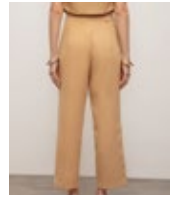

24000104722
BLAZER AJUSTADO MANGA LONGA PADRÃO

24000104705
CALÇA SLIM ALTA

IODICE COORDENADOS

24000104746
CASACO AJUSTADO MANGA LONGA CROPPED

24000104698
CALÇA FLARE ALTA

24000104715
VESTIDO SOLTO DECOTE V MANGA LONGA LONGO

24000104786
COLETE SOLTO SEM MANGA ALONGADO

IODICE COORDENADOS

24000104815
COLETE AJUSTADO SEM MANGA CROPPED

24000104730
CALÇA CENOURA ALTA

24000104783
CAMISA SOLTA GOLA TRADICIONAL MANGA LONGA PADRÃO

24000104775
BERMUDA RETA ALTA

IODICE COORDENADOS

24000104778
BLAZER SOLTO MANGA LONGA PADRÃO

24000104745
CALÇA RETA ALTA

24000104743
CASACO SOLTO MANGA LONGA ALONGADO

24000104732
CALÇA WIDE ALTA

IODICE COORDENADOS

24000104854
CASACO OVERSIZED MANGA LONGA A LONGADO