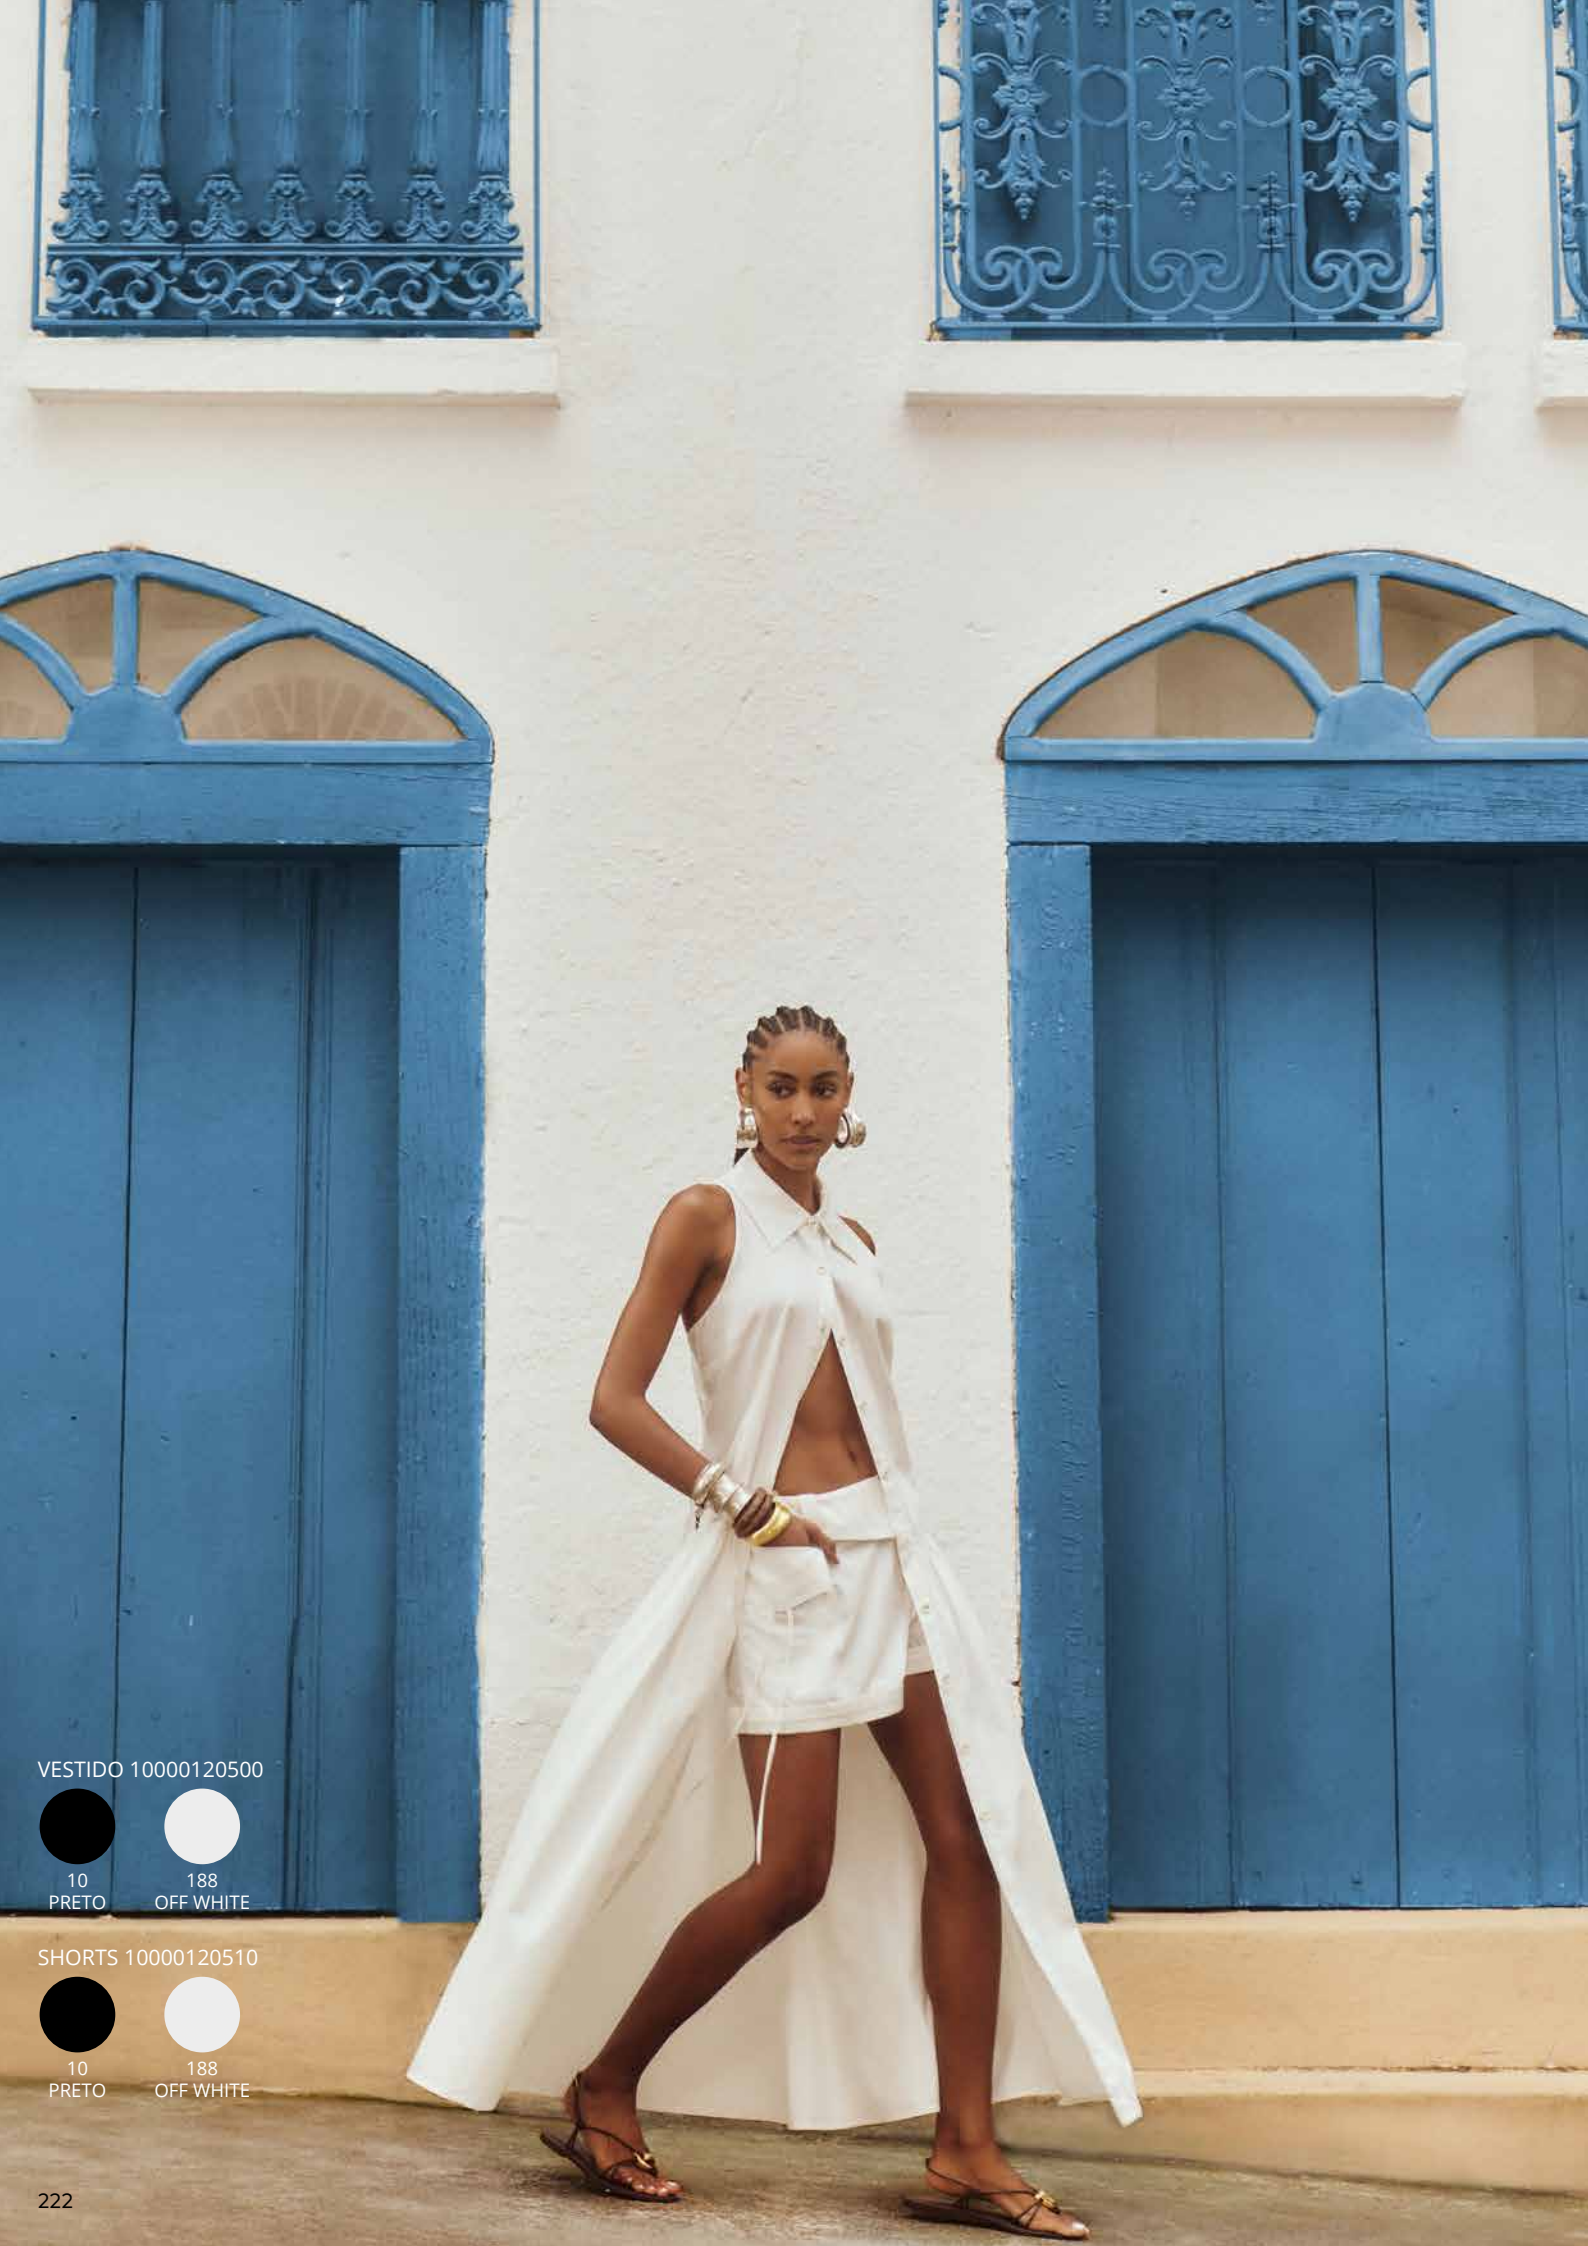

REGATA 10000120547

998697
MARINHO

VESTIDO 10000120543

998697
MARINHO

VESTIDO 10000120500

10
PRETO

188
OFF WHITE

SHORTS 10000120510