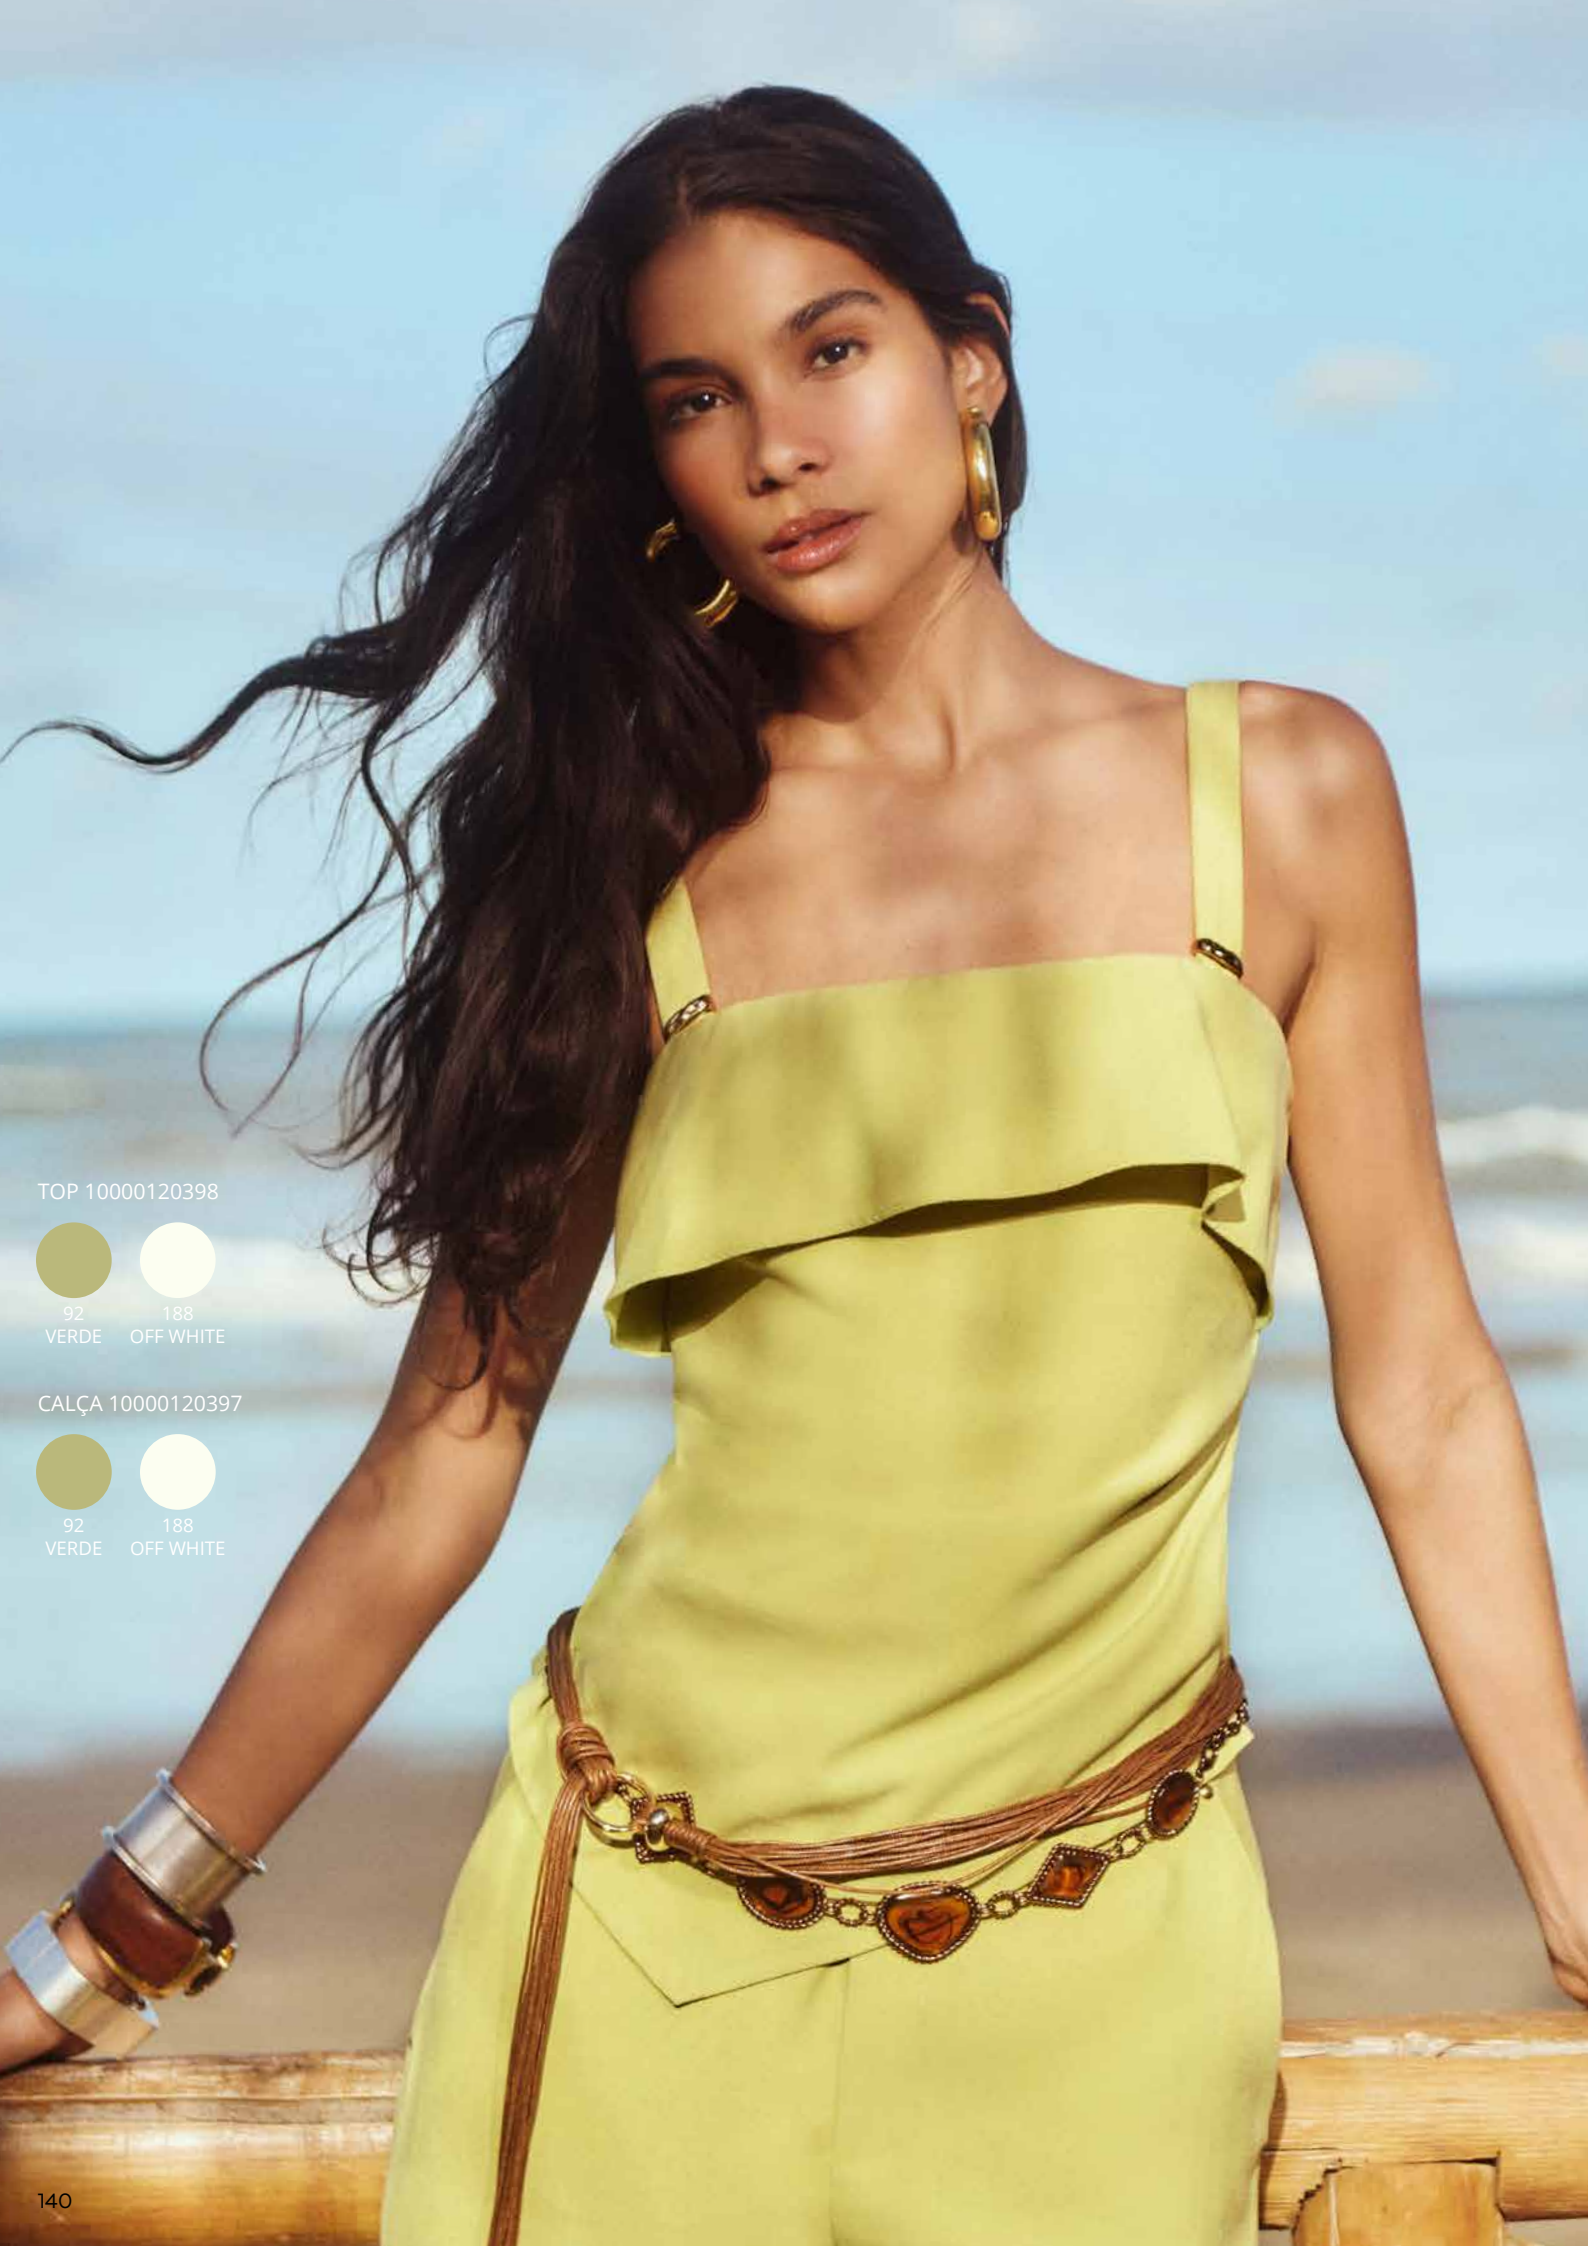

TOP 10000120398

92
VERDE

188
OFF WHITE

CALÇA 10000120397

92
VERDE

188
OFF WHITE