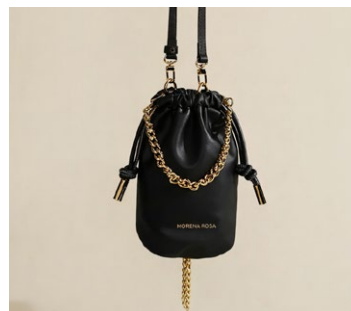

BEGE
15

MARROM
48

PRETO
10

MORENA ROSA

PEÇA EM
COURO

BOLSA HOBO

REFERÊNCIA 10000303081

LARGURA: 35CM **ALTURA:** 17CM **PROFUNDIDADE:** 4CM
COMPOSIÇÃO: CORPO: 100% COURO FORRO: 100% POLIÉSTER

COMPOSIÇÃO: CORPO: 100% POLIPROPILENO FORRO: 100% POLIÉSTER ALÇA: 100% POLIURETANO

PREÇO SELL IN: R\$ 247,78
PREÇO SELL OUT: R\$ 569,90

CARAMELO
97

PRETO
10

MORENA ROSA

MORENA ROSA

BOLSA HANDBAG

REFERÊNCIA 1000303082

LARGURA: 31CM **ALTURA:** 21CM **PROFUNDIDADE:** 12CM
COMPOSIÇÃO: CORPO: 100% POLIURETANO FORRO: 100% POLIÉSTER

PREÇO SELL IN: R\$ 243,43
PREÇO SELL OUT: R\$ 559,90

OFF WHITE
188

MARROM
48

10
PRETO

BOLSA BUCKET

REFERÊNCIA 1000303085

LARGURA: 15CM **ALTURA:** 23CM **PROFUNDIDADE:** 15CM
COMPOSIÇÃO: CORPO: 100% POLIURETANO FORRO: 100% POLIÉSTER

PREÇO SELL IN: R\$ 217,35
PREÇO SELL OUT: R\$ 499,90

CARAMELO
97

PRETO
10