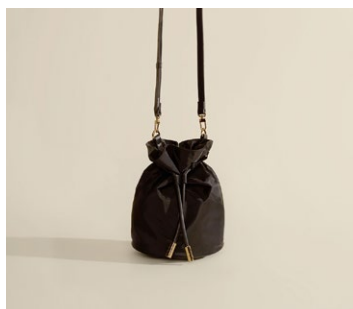

COBRA PRETO E BRANCO
1151

CARAMELO
97

PRETO
10

BOLSA FITNESS

REFERÊNCIA 10000303091

LARGURA: 41CM **ALTURA:** 34CM **PROFUNDIDADE:** 14CM
COMPOSIÇÃO: CORPO: 100% POLIAMIDA FORRO: 100% POLIÉSTER

PREÇO SELL IN: R\$ 334,74
PREÇO SELL OUT: R\$ 769,90

PRETO
10

VERDE
92

BOLSA BUCKET

REFERÊNCIA 10000303090

LARGURA: 19CM **ALTURA:** 24CM **PROFUNDIDADE:** 19CM
COMPOSIÇÃO: CORPO: 100% POLIAMIDA FORRO: 100% POLIÉSTER

PREÇO SELL IN: R\$ 260,83
PREÇO SELL OUT: R\$ 599,90

PRETO
10

VERDE
92

BEST SELLERS

Os continuáveis reúnem bolsas que já demonstraram forte aceitação e seguem como apostas seguras dentro da coleção.

Uma seleção de modelos versáteis, fáceis de combinar e com excelente potencial de giro.