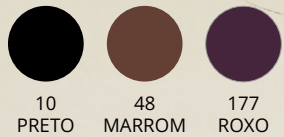

87  
AZUL

TOP 10000401384  
PP/P/M/G/GG

10  
PRETO

87  
AZUL

BERMUDA 10000401387  
PP/P/M/G/GG

10  
PRETO

87  
AZUL

BLUSA 10000401383  
PP/P/M/G/GG

18  
BRANCO

48  
MARRON

15  
BEGE

998697  
MARINHO

92  
VERDE

10  
PRETO

TOP 10000401351  
PP/P/M/G/GG

10 PRETO    48 MARROM    177 ROXO

CALÇA 10000401352  
PP/P/M/G/GG

10 PRETO    48 MARROM    177 ROXO

TOP 10000401350  
PP/P/M/G/GG

10  
PRETO

48  
MARROM

177  
ROXO

BERMUDA 10000401353  
PP/P/M/G/GG

10  
PRETO