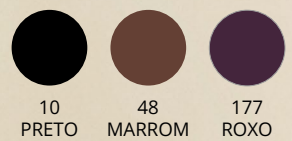

BERMUDA 10000401353
PP/P/M/G/GG