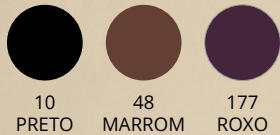

10  
PRETO

87  
AZUL

48  
MARROM

TOP 10000401388  
PP/P/M/G/GG

10  
PRETO

87  
AZUL

48  
MARRON

BERMUDA 10000401392  
PP/P/M/G/GG

10  
PRETO

87  
AZUL

48  
MARRON

TOP 10000401390  
PP/P/M/G/GG

10  
PRETO

87  
AZUL

48  
MARROM

CALÇA 10000401391  
PP/P/M/G/GG

10  
PRETO

87  
AZUL

48  
MARROM

TOP 10000401360  
PP/P/M/G/GG

BERMUDA 10000401364  
PP/P/M/G/GG

TOP 10000401363  
PP/P/M/G/GG

10  
PRETO

48  
MARROM

177  
ROXO

CALÇA 10000401365  
PP/P/M/G/GG

10  
PRETO

48  
MARROM

177  
ROXO

REGATA 10000401366

PP/P/M/G/GG

18