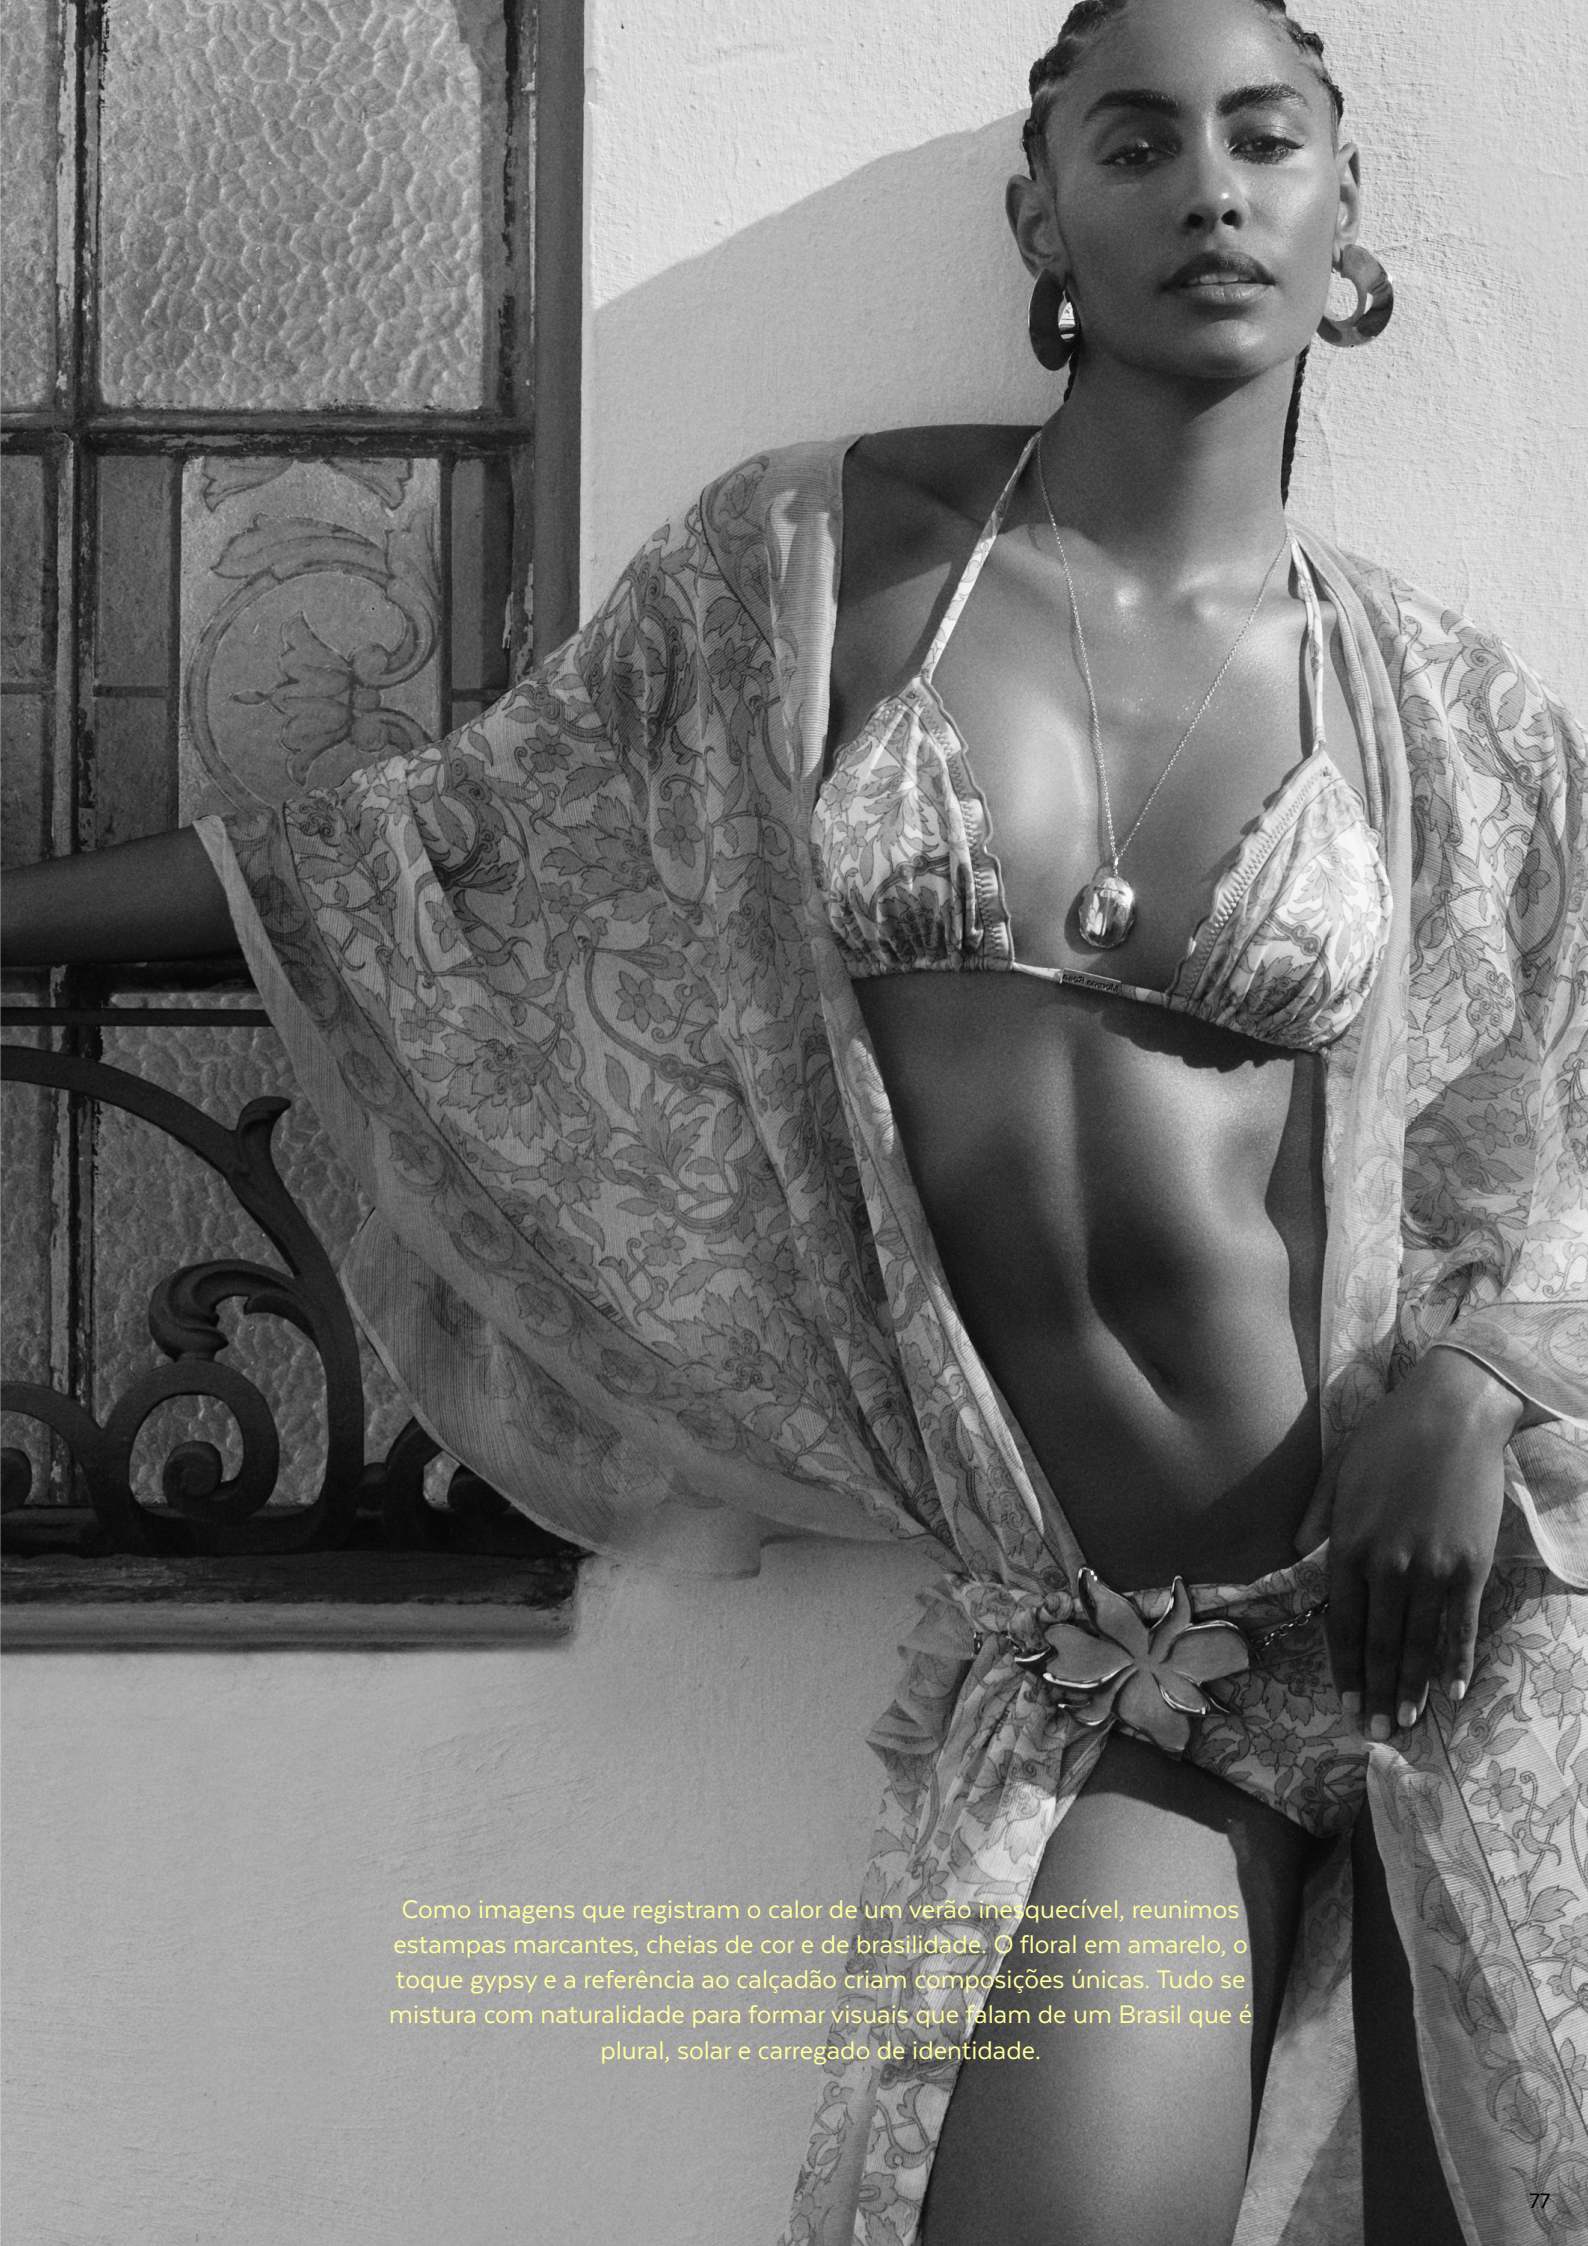

Como imagens que registram o calor de um verão inesquecível, reunimos estampas marcantes, cheias de cor e de brasilidade. O floral em amarelo, o toque gypsy e a referência ao calçadão criam composições únicas. Tudo se mistura com naturalidade para formar visuais que falam de um Brasil que é plural, solar e carregado de identidade.