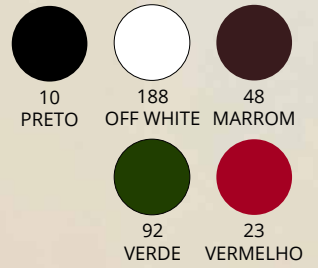

BUSTO 10000511862
P/M/G

CALCINHA 100000511861
P/M/G