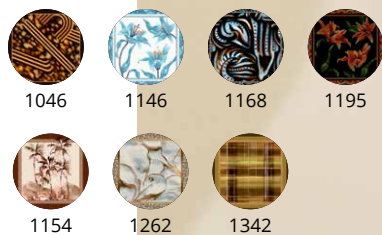

1046

1146

1168

1195

1154

1262

1342

TOP 10001201414
P / M / G

10
PRETO

1168
ES-PRETO/
AZUL

CALÇA 10001201418
P / M / G

10
PRETO

1168
ES-PRETO/
AZUL

VESTIDO 10001201417
P / M / G

1168
ES-PRETO/
AZUL

10
PRETO

CAMISA 10001201402
P / M / G

BIQUINI 10000511867
P / M / G / GG

LENCO 10001201420
M

1046 1146 1168 1195
1154 1262 1342

CALCA 10001201381
P / M / G

10 PRETO 188 OFF WHITE 87 AZUL

CAMISA 10001201402
P / M / G

CALÇA 10001201381
P / M / G

CAMISA 10001201402
P / M / G

10 PRETO 48 MARROM 87 AZUL

188 OFF WHITE 224 ROSA 1168 ES-PRETO/
AZUL

10 PRETO 1168 ES-PRETO/
AZUL

MACACAO 10001201416
P / M / G

1168
ES-PRETO/
AZUL

10
PRETO