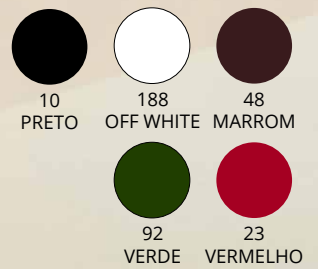

SAIA 10001201392
P / M / G

BUSTO
10000511863
P/M/G/GG

10
PRETO

188
OFF WHITE

48
MARROM

92
VERDE

23
VERMELHO

CALCINHA
100000511864
P/M/G/GG